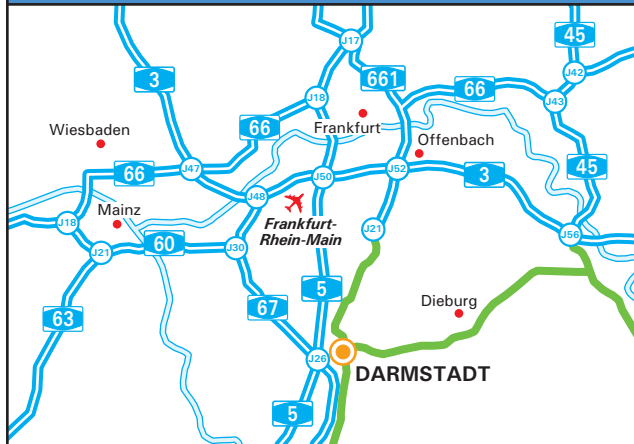

VEGA

VEGA Informations-Technologien GmbH
 Hilpertstrasse 20 A
 D-64295 Darmstadt, Germany
 Tel: +49 (0)6151 8257-100 - Fax: +49 (0)6151 8257-399
www.vega-group.com/de

Mit dem Auto

- Am Darmstädter Kreuz von der Autobahn A5 oder A67 abfahren.
- Auf dem Zubringer A672 in Richtung Darmstadt fahren. Dieser geht in die B26 über.
- Der B26 in Richtung Innenstadt folgen. Bei der dritten Möglichkeit (Ampelkreuzung) rechts abbiegen.
- Der Straße „Am Kavalleriesand“ bis zum Ende folgen, dann nach rechts in die Hilpertstraße abbiegen.
- Das Atrium-Gebäude mit den VEGA-Büros befindet sich auf der linken Straßenseite.

Mit der Bahn

- Die Fahrt mit dem Taxi vom Darmstädter Hauptbahnhof in die Hilpertstraße dauert etwa 7 Minuten.

Mit dem Flugzeug

- Die Fahrt mit dem Taxi vom Frankfurter Flughafen dauert etwa 30 Minuten.