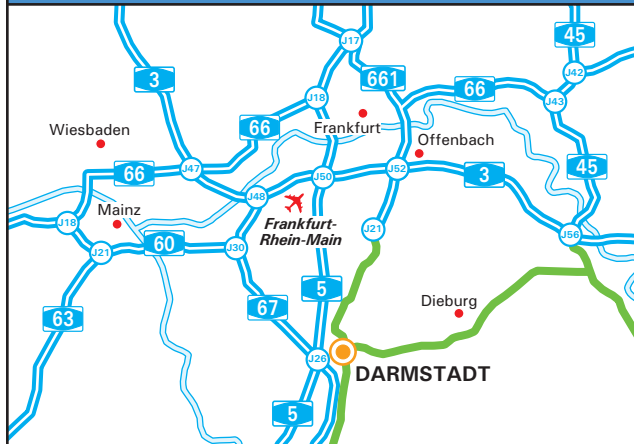

### Mit dem Auto

- Am Darmstädter Kreuz von der Autobahn A5 oder A67 abfahren.
- Auf dem Zubringer A672 in Richtung Darmstadt fahren. Dieser geht in die B26 über.
- Der B26 in Richtung Innenstadt folgen. Bei der dritten Möglichkeit (Ampelkreuzung) rechts abbiegen.
- Der Straße „Am Kavalleriesand“ bis zum Ende folgen, dann nach rechts in die Hilpertstraße abbiegen.
- Das Atrium-Gebäude mit den VEGA-Büros befindet sich auf der linken Straßenseite.

### Mit der Bahn

- Die Fahrt mit dem Taxi vom Darmstädter Hauptbahnhof in die Hilpertstraße dauert etwa 7 Minuten.

### Mit dem Flugzeug

- Die Fahrt mit dem Taxi vom Frankfurter Flughafen dauert etwa 30 Minuten.